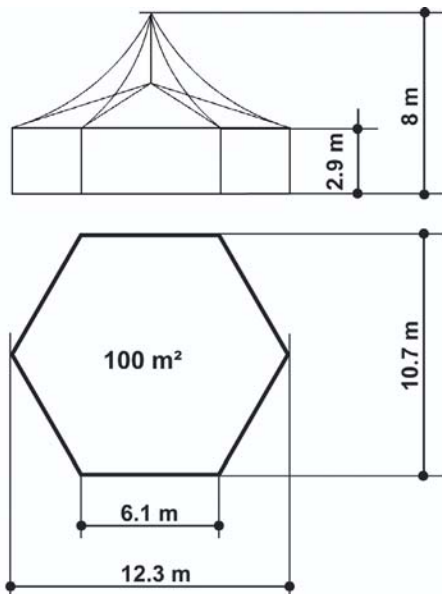

130 Vienna

Prijzen excl. BTW en zonder verbintenis

© Copyright Ambiance bvba

07/12/04

Beschrijving

Zelfdragende aluminium constructie met zwevende mast, ontworpen volgens meest belangrijke internationale bouwnorm inclusief cassettevloer. Zeil bestaat uit PVC gecoat polyesterdoek, M2 & DIN4102 B1 norm. Een exclusief tintje, luxe dakdecoratie, een nuttige tip tegen condensatie.