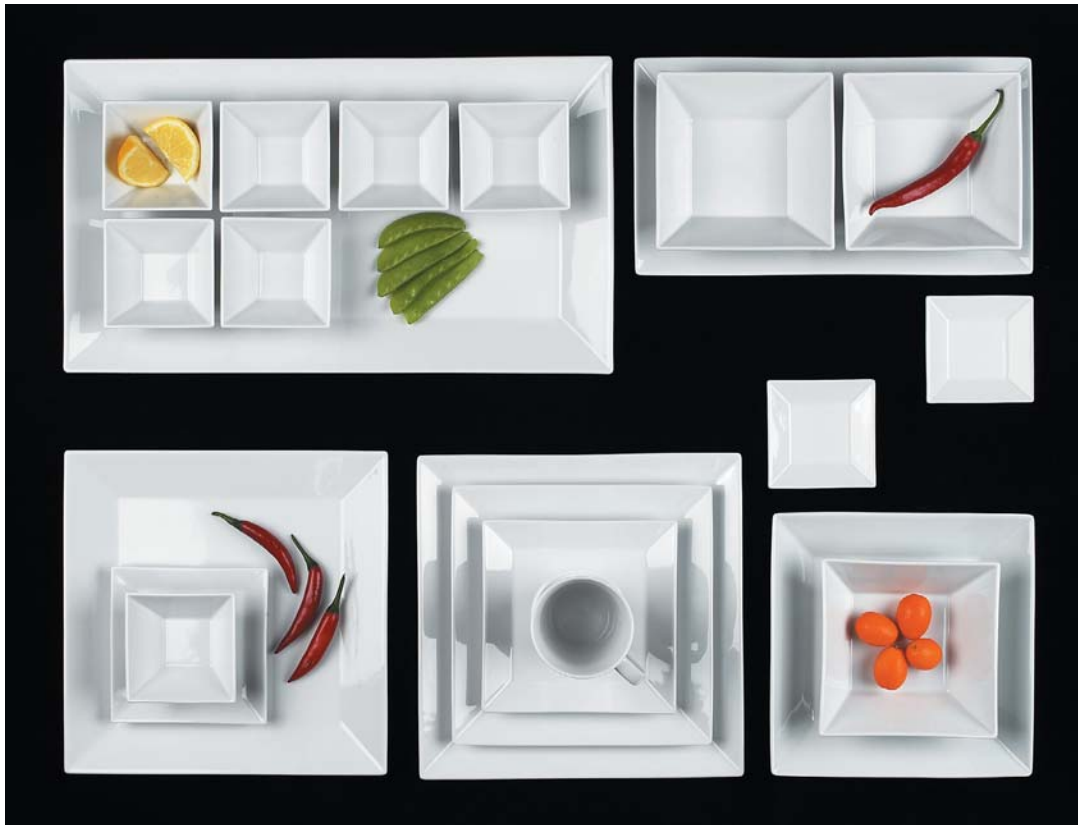

510

Borden vierkant

Prijzen excl. BTW en zonder verbintenis

© Copyright Ambiance bvba

07/12/04

AFBEELDING	OMSCHRIJVING	ART. N°	€	
	BONU RECHTHOEK SCHAAL PLAT 33x18 CM AFGEWASSEN... BONU RECHTHOEK SCHAAL PLAT 33x18 CM ONAFGEWASSEN...	510.007P 510.007V	0,50 0,75	ST ST
	BONU VIERKANT BORD DIEP 9x9 CM AFGEWASSEN..... BONU VIERKANT BORD DIEP 9x9 CM ONAFGEWASSEN.....	510.005P 510.005V	0,25 0,30	ST ST
	BONU VIERKANT BORD DIEP 14x14 CM AFGEWASSEN..... BONU VIERKANT BORD DIEP 14x14 CM ONAFGEWASSEN....	510.006P 510.006V	0,25 0,30	ST ST
	BONU VIERKANT BORD DIEP 22x22 CM AFGEWASSEN..... BONU VIERKANT BORD DIEP 22x22 CM ONAFGEWASSEN....	510.004P 510.004V	0,25 0,30	ST ST
	BONU VIERKANT BORD PLAT 9x9 CM AFGEWASSEN..... BONU VIERKANT BORD PLAT 9x9 CM ONAFGEWASSEN.....	510.000P 510.000V	0,20 0,25	ST ST
	BONU VIERKANT BORD PLAT 13x13 CM AFGEWASSEN..... BONU VIERKANT BORD PLAT 13x13 CM ONAFGEWASSEN....	510.001P 510.001V	0,20 0,25	ST ST
	BONU VIERKANT BORD PLAT 21x21 CM AFGEWASSEN..... BONU VIERKANT BORD PLAT 21x21 CM ONAFGEWASSEN....	510.002P 510.002V	0,25 0,30	ST ST
	BONU VIERKANT BORD PLAT 27x27 CM AFGEWASSEN..... BONU VIERKANT BORD PLAT 27x27 CM ONAFGEWASSEN....	510.003P 510.003V	0,50 0,75	ST ST