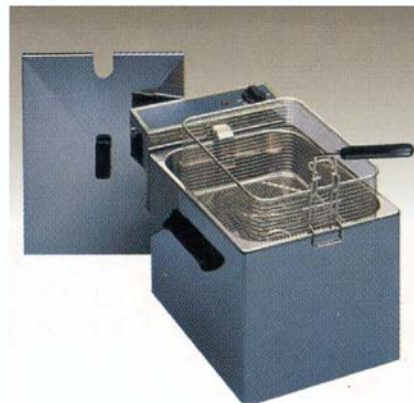

650

Grootkeukenmateriaal

Prijzen excl. BTW en zonder verbintenis

© Copyright Ambiance bvba

07/12/04

De artikelen voorzien van dit logo, worden afgeleverd met een gebruiksvriendelijke instructiefiche.

AFBEELDING	OMSCHRIJVING	ART. N°	€	
	AIR-O-STEAM 10 x GASTRONORM 1/1 PROPER.....	650.710P	295,00	ST
	AIR-O-STEAM 10 x GASTRONORM 1/1 VUIL.....	650.710V	365,00	ST
	BAIN-MARIE ELEKTRISCH GN 1/1 AFGEWASSEN.....	650.304P	22,00	ST
	BAIN-MARIE ELEKTRISCH GN 1/1 ONAFGEWASSEN.....	650.304V	29,00	ST
	BAIN-MARIE GAS/INOX GROOT MODEL AFGEWASSEN.....	650.303P	50,00	ST
	- GROOT MODEL VOLLEDIG INOX OP PROPAAAN - 2 X GN 2/3 150 MM - 2 X GN 1/3 150 MM BAIN-MARIE GAS/INOX GROOT MODEL ONAFGEWASSEN.....	650.303V	64,00	ST
	BAKPLAAT GAS 650x440 MM AFGEWASSEN.....	650.405P	35,00	ST
	BAKPLAAT GAS 650x440 MM ONAFGEWASSEN.....	650.405V	42,00	ST
	BBQ GROOT MODEL 100x50x35 CM AFGEWASSEN.....	650.406P	30,00	ST
	BBQ GROOT MODEL 100x50x35 CM ONAFGEWASSEN.....	650.406V	44,00	ST
	BIERKOELER 2 TAPS INCLUSIEF TOEBEH. AFGEWASSEN...	650.700P	45,00	ST
	BIERKOELER 2 TAPS INCLUSIEF TOEBEH. ONAFGEWASSEN.	650.700V	54,00	ST
	BIERTOOG 200x60 CM INOX M.OPZET AFGEWASSEN.....	650.020P	50,00	ST
	BIERTOOG 200x60 CM INOX M.OPZET ONAFGEWASSEN.....	650.020V	60,00	ST
	BORDENREK RIJDBAAR 104 BORDEN.....	650.7130	15,00	ST
	BORDENVERWARMKAST 120 BORDEN AFGEWASSEN.....	650.302P	25,00	ST
	- 230 VOLT - 1,2 Kw MINIMUM AAN ENERGIEVERBRUIK - BORDEN TOT DIAMETER 32 CM - REGELING MET BOLTHERMOSTAAT MET CONTROLELAMPJE - 2 DEUREN MET MAGNETISCHE SLUITING - 3 STOCKNIVEAU'S - TE VOORZIENE OPWARMINGSTIJD : 4 UUR BORDENVERWARMKAST 120 BORDEN ONAFGEWASSEN.....	650.302V	30,00	ST