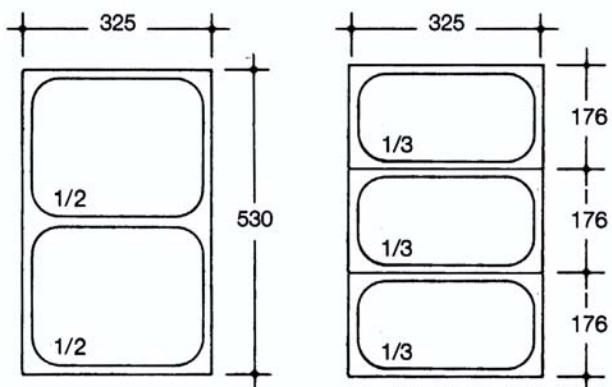

650

Grootkeukenmateriaal

Prijzen excl. BTW en zonder verbintenis

© Copyright Ambiance bvba

07/12/04

De artikelen voorzien van dit logo, worden afgeleverd met een gebruiksvriendelijke instructiefiche.

AFBEELDING	OMSCHRIJVING	ART. N°	€	
	AIR-O-STEAM 10 x GASTRONORM 1/1 PROPER.....	650.710P	295,00	ST
	AIR-O-STEAM 10 x GASTRONORM 1/1 VUIL.....	650.710V	365,00	ST
	BAIN-MARIE ELEKTRISCH GN 1/1 AFGEWASSEN.....	650.304P	22,00	ST
	BAIN-MARIE ELEKTRISCH GN 1/1 ONAFGEWASSEN.....	650.304V	29,00	ST
	BAIN-MARIE GAS/INOX GROOT MODEL AFGEWASSEN.....	650.303P	50,00	ST
	- GROOT MODEL VOLLEDIG INOX OP PROPAAAN - 2 X GN 2/3 150 MM - 2 X GN 1/3 150 MM BAIN-MARIE GAS/INOX GROOT MODEL ONAFGEWASSEN.....	650.303V	64,00	ST
	BAKPLAAT GAS 650x440 MM AFGEWASSEN.....	650.405P	35,00	ST
	BAKPLAAT GAS 650x440 MM ONAFGEWASSEN.....	650.405V	42,00	ST
	BBQ GROOT MODEL 100x50x35 CM AFGEWASSEN.....	650.406P	30,00	ST
	BBQ GROOT MODEL 100x50x35 CM ONAFGEWASSEN.....	650.406V	44,00	ST
	BIERKOELER 2 TAPS INCLUSIEF TOEBEH. AFGEWASSEN...	650.700P	45,00	ST
	BIERKOELER 2 TAPS INCLUSIEF TOEBEH. ONAFGEWASSEN.	650.700V	54,00	ST
	BIERTOOG 200x60 CM INOX M.OPZET AFGEWASSEN.....	650.020P	50,00	ST
	BIERTOOG 200x60 CM INOX M.OPZET ONAFGEWASSEN.....	650.020V	60,00	ST
	BORDENREK RIJDBAAR 104 BORDEN.....	650.7130	15,00	ST
	BORDENVERWARMKAST 120 BORDEN AFGEWASSEN.....	650.302P	25,00	ST
	- 230 VOLT - 1,2 Kw MINIMUM AAN ENERGIEVERBRUIK - BORDEN TOT DIAMETER 32 CM - REGELING MET BOLTHERMOSTAAT MET CONTROLELAMPJE - 2 DEUREN MET MAGNETISCHE SLUITING - 3 STOCKNIVEAU'S - TE VOORZIENE OPWARMINGSTIJD : 4 UUR BORDENVERWARMKAST 120 BORDEN ONAFGEWASSEN.....	650.302V	30,00	ST